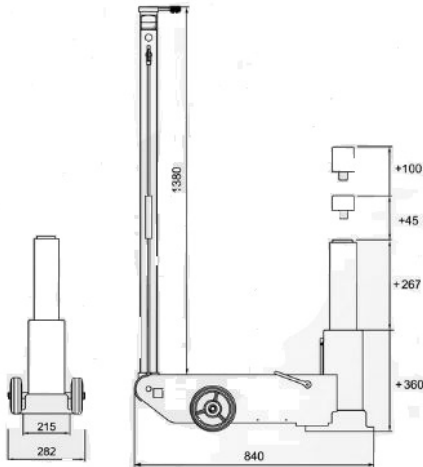

# GT3532-AG

ART. NR.	CAPACITY	MIN. HEIGHT	HYDRAULIC STROKE	MAX. HEIGHT INCL. EXT.	EXTENSIONS	WEIGHT
GT3532-AG	35T	360mm	267mm	772mm	45mm – 100mm	87kg